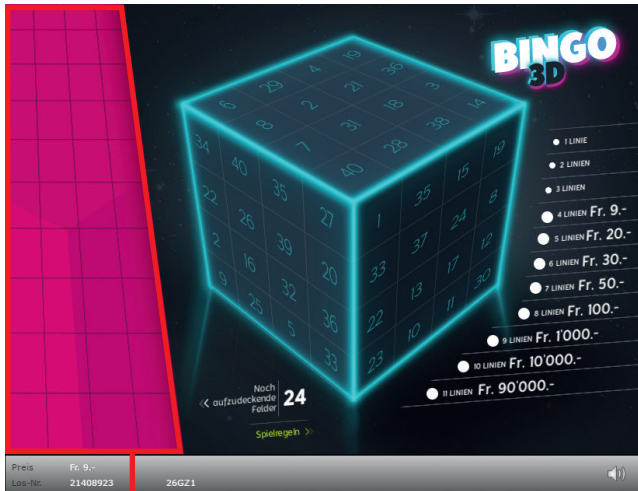

Spielreglement Online-Los «Bingo 3D»

Bingo 3D • Auflage: 400'000 • Preis: Fr. 9.-
Auszahlungsquote: 67.22% • Trefferquote: 34.38%
Plansumme: Fr. 3'600'000.-

70'000	x	9.-	=	630'000.-
45'000	x	20.-	=	900'000.-
20'000	x	30.-	=	600'000.-
1'500	x	50.-	=	75'000.-
1'000	x	100.-	=	100'000.-
5	x	1'000.-	=	5'000.-
2	x	10'000.-	=	20'000.-
1	x	90'000.-	=	90'000.-
137'508	x		=	2'420'000.-

Spielregeln

1. Klicken Sie auf 24 der 40 Felder. Je Feld erscheint eine Zahl.
2. Für jede aufgedeckte Zahl wird / werden automatisch die übereinstimmende(n) Zahl(en) im Spielfeld markiert.
3. Werden innerhalb einer Würfelseite vier Zahlen auf einer waag- oder senkrechten Linie komplett markiert, zählt dies als eine Linie. Diagonale Linien zählen nicht.
4. Werden insgesamt vier oder mehr Linien markiert, so gewinnen Sie den in der «Preislegende» aufgeführten Betrag.