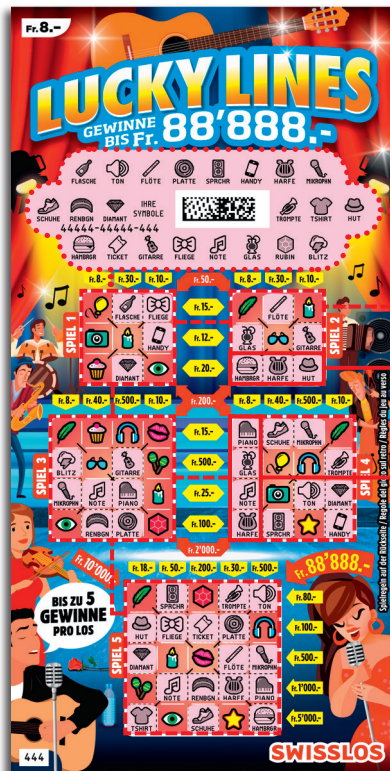

Example: Win Fr. 28.- = (Fr. 8.- + Fr. 20.-)

Lucky Lines • Number of tickets: 500'010  
 Price: Fr. 8.- • Payout percentage: 58.58%  
 Prize percentage: 31.68% • Total sales value:  
 Fr. 4'000'080.- • Last day of sale: 15.05.2023

83'000	x	8.-	=	664'000.-
21'000	x	10.-	=	210'000.-
12'000	x	12.-	=	144'000.-
9'000	x	15.-	=	135'000.-
2'000	x	16.-	=	32'000.-
4'500	x	18.-	=	81'000.-
4'000	x	20.-	=	80'000.-
2'500	x	25.-	=	62'500.-
* 2'000	x	28.-	=	56'000.-
7'500	x	30.-	=	225'000.-
2'500	x	33.-	=	82'500.-
1'500	x	38.-	=	57'000.-
1'500	x	40.-	=	60'000.-
1'500	x	48.-	=	72'000.-
500	x	49.-	=	24'500.-
1'800	x	50.-	=	90'000.-
900	x	80.-	=	72'000.-
600	x	100.-	=	60'000.-
80	x	200.-	=	16'000.-
20	x	500.-	=	10'000.-
2	x	1'000.-	=	2'000.-
2	x	2'000.-	=	4'000.-
1	x	5'000.-	=	5'000.-
1	x	10'000.-	=	10'000.-
1	x	88'888.-	=	88'888.-
<b>158'407</b>	<b>x</b>		<b>=</b>	<b>2'343'388.-</b>

### Rules of Play

1. Scratch off «YOUR SYMBOLS» («IHRE SYMBOLE»).
2. Scratch off the matching symbols in «GAME 1» («SPIEL 1») to «GAME 5» («SPIEL 5»).
3. If you scratch off one or more complete lines in one or more «GAMES» («SPIELE»), you win the corresponding amounts.

Note: Horizontal, vertical and diagonal lines are possible.