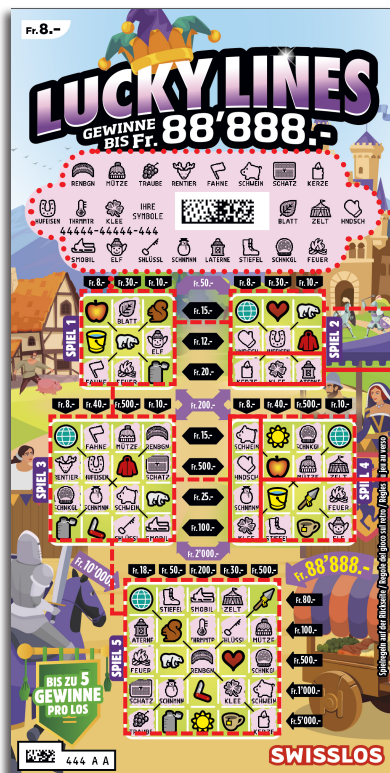

Example: Win Fr. 28.- = (Fr. 8.- + Fr. 20.-)

Lucky Lines • Number of tickets: 1'000'020
 Price: Fr. 8.- • Payout percentage: 58.58%
 Prize percentage: 31.68% • Total sales value:
 Fr. 8'000'160.- • Last day of sale: 07.08.2025

166'000	x	8.-	=	1'328'000.-
42'000	x	10.-	=	420'000.-
24'000	x	12.-	=	288'000.-
18'000	x	15.-	=	270'000.-
4'000	x	16.-	=	64'000.-
9'000	x	18.-	=	162'000.-
8'000	x	20.-	=	160'000.-
5'000	x	25.-	=	125'000.-
* 4'000	x	28.-	=	112'000.-
15'000	x	30.-	=	450'000.-
5'000	x	33.-	=	165'000.-
3'000	x	38.-	=	114'000.-
3'000	x	40.-	=	120'000.-
3'000	x	48.-	=	144'000.-
1'000	x	49.-	=	49'000.-
3'600	x	50.-	=	180'000.-
1'800	x	80.-	=	144'000.-
1'200	x	100.-	=	120'000.-
160	x	200.-	=	32'000.-
40	x	500.-	=	20'000.-
4	x	1'000.-	=	4'000.-
4	x	2'000.-	=	8'000.-
2	x	5'000.-	=	10'000.-
2	x	10'000.-	=	20'000.-
2	x	88'888.-	=	177'776.-

316'814 x = 4'686'776.-

* Combinations are also allowed in these prize categories:
 e.g. Fr. 8.- + Fr. 20.- = Fr. 28.-

Rules of Play

1. Scratch off «YOUR SYMBOLS» («IHRE SYMBOLE»).
2. Scratch off the matching symbols in «GAME 1» («SPIEL 1») to «GAME 5» («SPIEL 5»).
3. If you scratch off one or more complete lines in one or more «GAMES» («SPIELE»), you win the corresponding amounts.

Note: Horizontal, vertical and diagonal lines are possible.