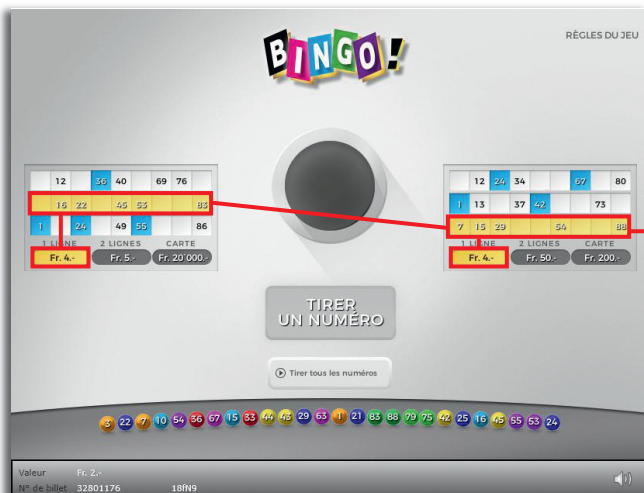

Règlement du jeu pour le billet virtuel «Fr. 20'000.– BINGO»

Fr. 20'000.– BINGO • Tirage: 400'000 • Prix: Fr. 2.–
 Taux de redistribution: 60.44% • Pourcentage de billets gagnants par rapport au nombre de billets émis: 23.88% • Montant total des billets émis: Fr. 800'000.–

| | | | | |
|----------|---|----------|---|----------|
| 35'000 | x | 2.– | = | 70'000.– |
| 18'000 | x | 3.– | = | 54'000.– |
| * 15'000 | x | 4.– | = | 60'000.– |
| 10'000 | x | 5.– | = | 50'000.– |
| 5'000 | x | 6.– | = | 30'000.– |
| 3'000 | x | 7.– | = | 21'000.– |
| 3'000 | x | 8.– | = | 24'000.– |
| 2'000 | x | 10.– | = | 20'000.– |
| 500 | x | 12.– | = | 6'000.– |
| 500 | x | 13.– | = | 6'500.– |
| 500 | x | 15.– | = | 7'500.– |
| 1'000 | x | 20.– | = | 20'000.– |
| 500 | x | 22.– | = | 11'000.– |
| 500 | x | 23.– | = | 11'500.– |
| 500 | x | 25.– | = | 12'500.– |
| 500 | x | 50.– | = | 25'000.– |
| 10 | x | 200.– | = | 2'000.– |
| 5 | x | 500.– | = | 2'500.– |
| 2 | x | 5'000.– | = | 10'000.– |
| 2 | x | 20'000.– | = | 40'000.– |

95'519 x = 483'500.–

* Dans ces catégories, des combinaisons sont également possibles:
 p.ex. Fr. 10.– + Fr. 10.– = Fr. 20.–

Exemple: Le montant gagné est de Fr. 8.–

Règles du jeu

1. En cliquant sur le bouton «Tirer un numéro Bingo» un numéro Bingo va apparaître. Les numéros sur vos grilles de jeu Bingo qui correspondent avec le numéro tiré seront automatiquement marqués.
2. Lorsque les numéros découverts sur une même grille de jeu Bingo...
 - ... forment 1 ligne horizontale complète, vous gagnez le montant indiqué sous la case «1 ligne».
 - ... forment 2 lignes horizontales complètes, vous gagnez le montant indiqué sous la case «2 lignes».
 - ... forment 3 lignes horizontales complètes, vous gagnez le montant indiqué sous la case «Carte».