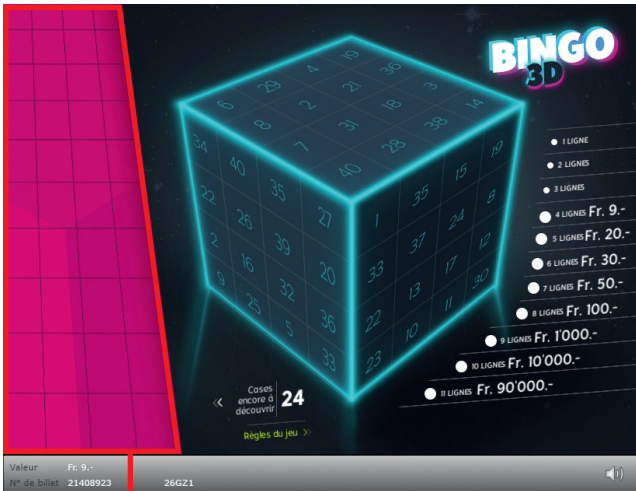

Règles du billet en ligne «Bingo 3D»

Bingo 3D • Tirage: 400'000 • Prix: Fr. 9.-
 Taux de redistribution: 67.22% • Pourcentage de billets gagnants par rapport au nombre de billets émis: 34.38% • Montant total des billets émis: Fr. 3'600'000.-

137'508 x = **2'420'000.-**

Règles du jeu

1. Cliquez sur 24 des 40 cases.
Un nombre apparaît dans chaque case.
2. Pour chaque nombre découvert, les nombres identiques sont automatiquement marqués dans la grille.
3. Si sur une même face, quatre nombres sont marqués sur une même ligne horizontale ou verticale, cela vaut pour une ligne complète. Les diagonales ne comptent pas.
4. Si quatre lignes ou plus sont marquées, vous gagnez le montant indiqué dans la «légende des prix».