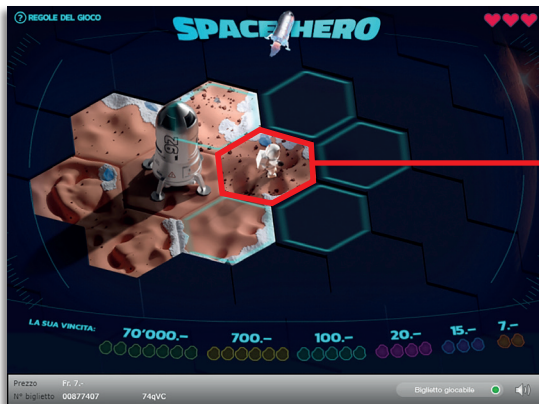

## Regole del gioco biglietto online «Space Hero»

Space Hero • Tiratura: 400'000 • Prezzo: Fr. 7.-  
 Quota di rimborso delle vincite: 63.86% • Quota di probabilità di vincita: 30.90% • Valore totale della lotteria: Fr. 2'800'000.-

### Regole del gioco

1. Muovere l'astronauta sulla griglia di gioco, cliccando su una delle caselle blu adiacenti.
  - a. Se la casella appena scoperta contiene una o due pietre preziose, quest'ultime saranno assegnate alla relativa classifica vincente. Quando tutte le pietre preziose di una classifica vincente saranno state raccolte, si vincerà la somma di denaro corrispondente.
  - b. Se la casella appena scoperta contiene un baule, si vincerà uno dei seguenti premi: CHF 7.-, CHF 10.-, CHF 50.- oppure una vita extra.
  - c. Se una casella appena scoperta contiene un ostacolo, l'astronauta sarà rimandato alla casella da cui proviene e non potrà più accedere alla casella ostacolo per i turni successivi.
  - d. Se in una casella appena scoperta appare un'astronave, l'astronauta perde una vita.
2. Il gioco termina quando le vite dell'astronauta si azzerano.