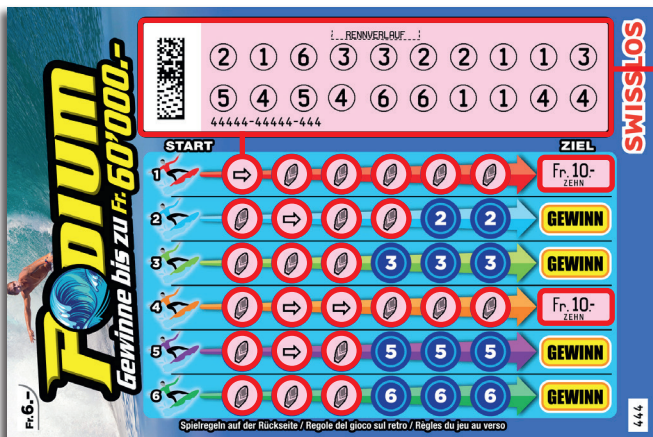

Podium • Tiratura: 1'600'020 • Prezzo: Fr. 6.-
Quota di rimborso delle vincite: 56.46% • Quota di probabilità di vincita: 26.29% • Valore totale della lotteria: Fr. 9'600'120.- • Ultima data di vendita: 13.02.2023

200'000	x	6.-	=	1'200'000.-
56'000	x	8.-	=	448'000.-
88'000	x	10.-	=	880'000.-
* 48'000	x	20.-	=	960'000.-
4'800	x	30.-	=	144'000.-
8'000	x	40.-	=	320'000.-
8'000	x	50.-	=	400'000.-
4'000	x	60.-	=	240'000.-
3'400	x	100.-	=	340'000.-
240	x	200.-	=	48'000.-
80	x	500.-	=	40'000.-
80	x	1'000.-	=	80'000.-
8	x	5'000.-	=	40'000.-
4	x	10'000.-	=	40'000.-
4	x	60'000.-	=	240'000.-

420'616 x = 5'420'000.-

* In queste classi di vincita sono possibili anche combinazioni:
ad es. Fr. 10.- + Fr. 10.- = Fr. 20.-

Esempio: La vincita è di Fr. 20.-
(Fr. 10.- + Fr. 10.- = Fr. 20.-)